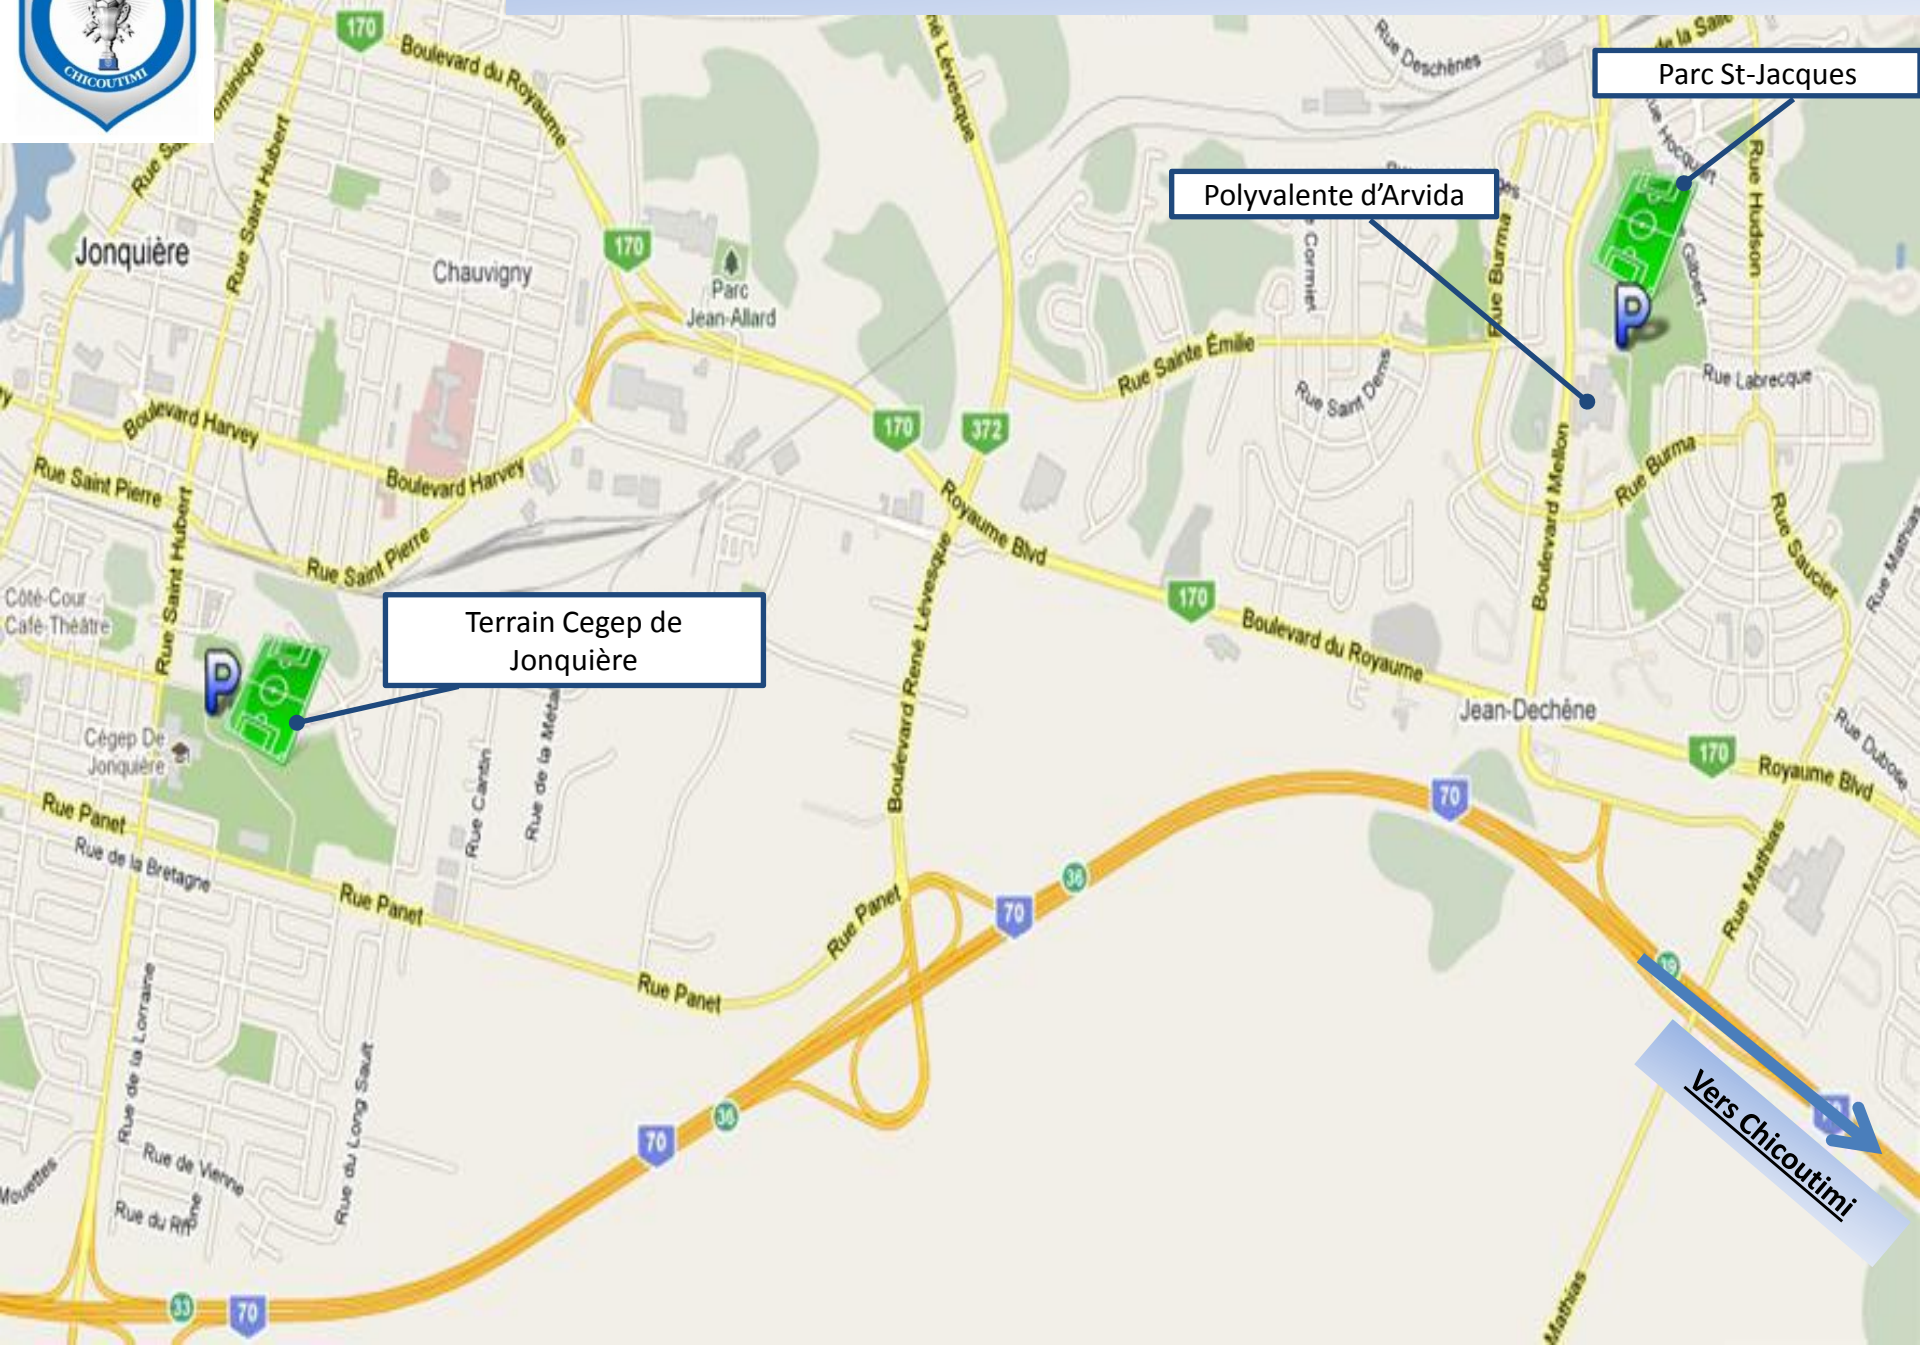

## Terrains La Baie

- À partir de l'UQAC, tournez à gauche sur **Boul. de l'Université** (vers le boul. Talbot). [2,7km]
- Tournez à droite sur **Boul. St Jean Baptiste** (panneaux pour La Baie) [13,5km]
- Continuez de suivre **Boul. de la Grande Baie N** [1,1km]
- Tournez légèrement à droite sur **2<sup>e</sup> rue** [500m]
- Continuez sur avenue John Kane [750m]
- L'entrée pour le terrain se trouve sur votre droite, la première rue après la polyvalente

## Terrain Cegep de Jonquière

- À partir de l'UQAC, tournez à gauche sur **Boul. de l'Université** (vers le boul. Talbot). [600m]
- Tournez à droite sur **Boul. Talbot** [3,6 km]
- Prendre **Autoroute 70 Ouest** en direction de Jonquière [12,9km]
- Prendre la **sortie 33** pour rejoindre la **rue St-Hubert** en direction de Jonquière/Centre Ville/ Lac Kénogami [1,7 km]
- Le Cégep se trouve sur votre droite et le terrain se situe en arrière du Cegep.

## Terrain Arvida

- À partir de l'UQAC, tournez à gauche sur **Boul. de l'Université** (vers le boul. Talbot). [600m]
- Tournez à droite sur **Boul. Talbot** [3,6 km]
- Prendre **Autoroute 70 Ouest** en direction de Jonquière [4,5 km]
- Prendre la **sortie 42 O vers boul. Du Royaume Ouest** [500 m]
- Suivre **Boul. Du Royaume Ouest** [3,3km]
- Tourner à droite sur **Boul. Mellon** [500m]
- L'entrée du terrain se trouve sur la droite, immédiatement après la polyvalente.

# Terrains arrondissement de Jonquière

Terrain Cegep de  
Jonquière

Polyvalente d'Arvida

Parc St-Jacques

Vers Chicoutimi