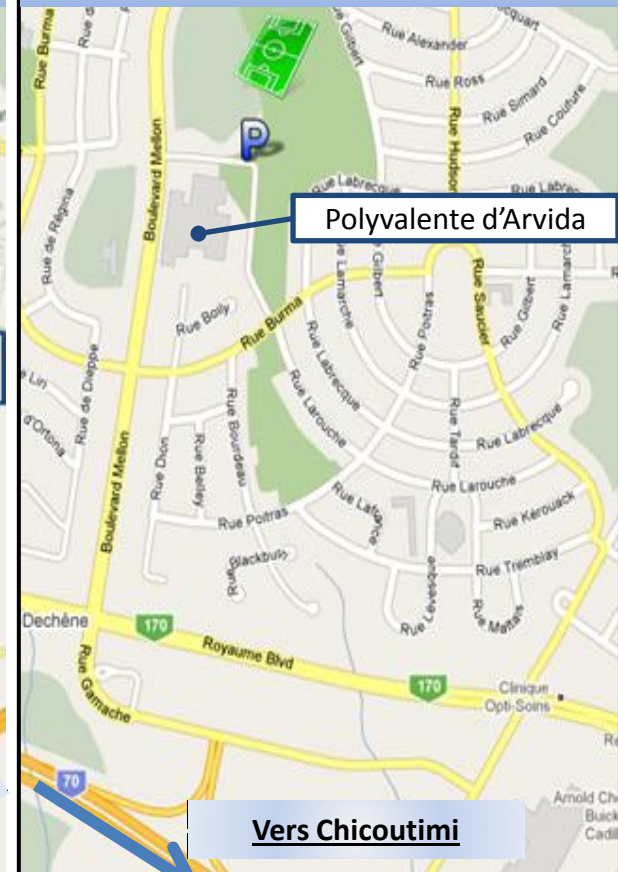

Don Bosco

**Vers A-70  
(Jonquière/Arvida)**

**Vers A-70  
(Jonquière/Arvida)**

**Vers La Baie**

## Terrains La Baie

- À partir de l'UQAC, tournez à gauche sur **Boul. de l'Université** (vers le boul. Talbot). [2,7km]
- Tournez à droite sur **Boul. St Jean Baptiste** (panneaux pour La Baie) [13,5km]
- Continuez de suivre **Boul. de la Grande Baie N** [1,1km]
- Tournez légèrement à droite sur **2<sup>e</sup> rue** [500m]
- Continuez sur avenue John Kane [750m]
- L'entrée pour le terrain se trouve sur votre droite, la première rue après la polyvalente

## Terrain Cegep de Jonquière

- À partir de l'UQAC, tournez à gauche sur **Boul. de l'Université** (vers le boul. Talbot). [600m]
- Tournez à droite sur **Boul. Talbot** [3,6 km]
- Prendre **Autoroute 70 Ouest** en direction de Jonquière [12,9km]
- Prendre la **sortie 33** pour rejoindre la **rue St-Hubert** en direction de Jonquière/Centre Ville/ Lac Kénogami [1,7 km]
- Le Cégep se trouve sur votre droite et le terrain se situe en arrière du Cegep.

## Terrain Arvida

- À partir de l'UQAC, tournez à gauche sur **Boul. de l'Université** (vers le boul. Talbot). [600m]
- Tournez à droite sur **Boul. Talbot** [3,6 km]
- Prendre **Autoroute 70 Ouest** en direction de Jonquière [4,5 km]
- Prendre la **sortie 42 O vers boul. Du Royaume Ouest** [500 m]
- Suivre **Boul. Du Royaume Ouest** [3,3km]
- Tourner à droite sur **Boul. Mellon** [500m]
- L'entrée du terrain se trouve sur la droite, immédiatement après la polyvalente.