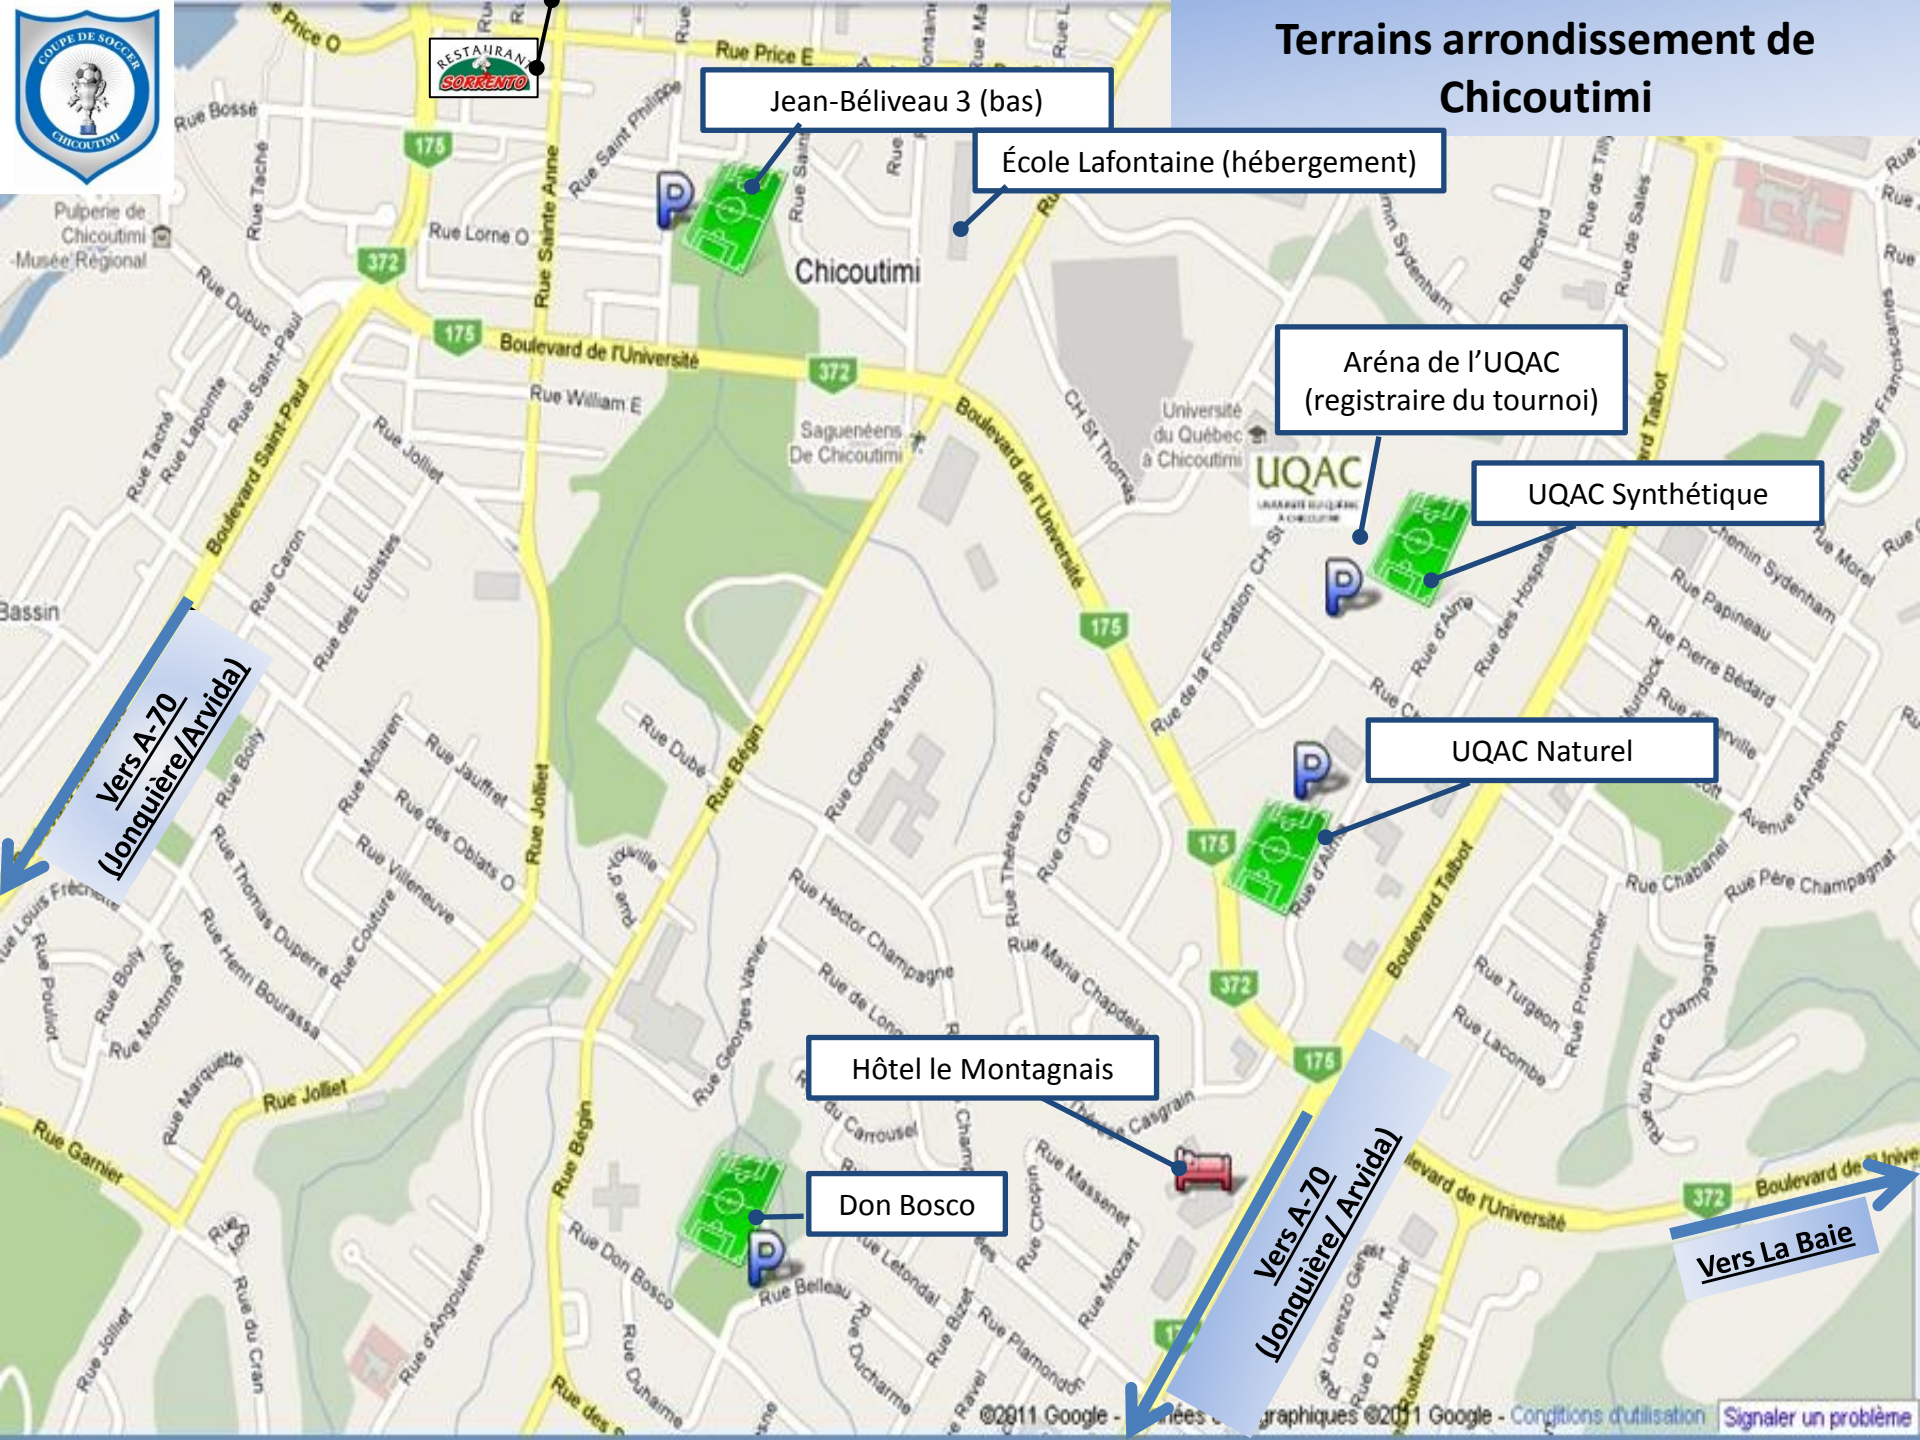

# Terrains arrondissement de Chicoutimi

RESTAURANT  
**SORRENTO**

Jean-Béliveau 3 (bas)

École Lafontaine (hébergement)

Aréna de l'UQAC  
(registraire du tournoi)

UQAC Synthétique

UQAC Naturel

Hôtel le Montagnais

## Terrains La Baie

- À partir de l'UQAC, tournez à gauche sur **Boul. de l'Université** (vers le boul. Talbot). [2,7km]
- Tournez à droite sur **Boul. St Jean Baptiste** (panneaux pour La Baie) [13,5km]
- Continuez de suivre **Boul. de la Grande Baie N** [1,1km]
- Tournez légèrement à droite sur **2<sup>e</sup> rue** [500m]
- Continuez sur avenue John Kane [750m]
- L'entrée pour le terrain se trouve sur votre droite, la première rue après la polyvalente

## Terrain Cegep de Jonquière

- À partir de l'UQAC, tournez à gauche sur **Boul. de l'Université** (vers le boul. Talbot). [600m]
- Tournez à droite sur **Boul. Talbot** [3,6 km]
- Prendre **Autoroute 70 Ouest** en direction de Jonquière [12,9km]
- Prendre la **sortie 33** pour rejoindre la **rue St-Hubert** en direction de Jonquière/Centre Ville/ Lac Kénogami [1,7 km]
- Le Cégep se trouve sur votre droite et le terrain se situe en arrière du Cegep.

## Terrain Arvida

- À partir de l'UQAC, tournez à gauche sur **Boul. de l'Université** (vers le boul. Talbot). [600m]
- Tournez à droite sur **Boul. Talbot** [3,6 km]
- Prendre **Autoroute 70 Ouest** en direction de Jonquière [4,5 km]
- Prendre la **sortie 42 O vers boul. Du Royaume Ouest** [500 m]
- Suivre **Boul. Du Royaume Ouest** [3,3km]
- Tourner à droite sur **Boul. Mellon** [500m]
- L'entrée du terrain se trouve sur la droite, immédiatement après la polyvalente.